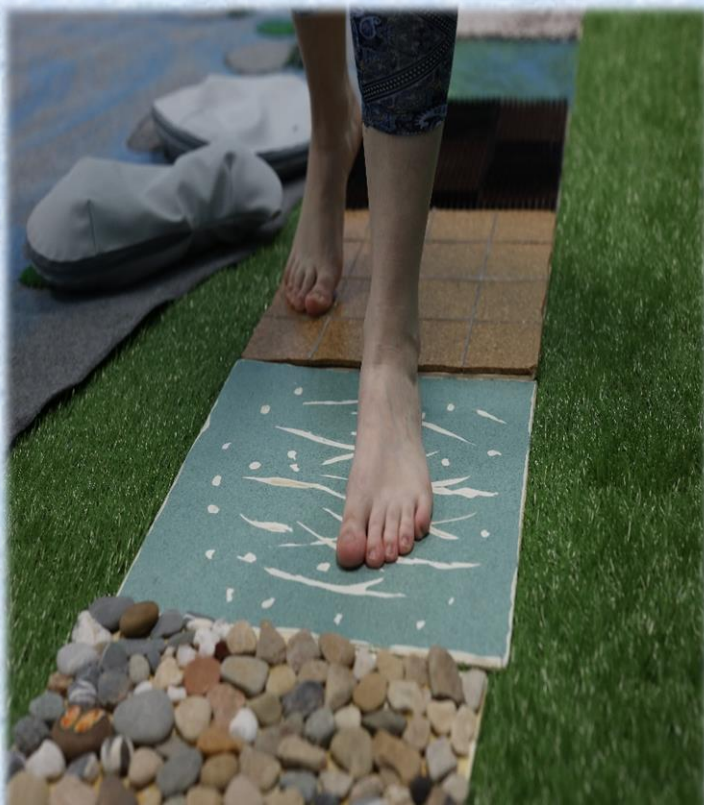

VERHEUL CENTRE

TEL: +420 774 490 979

EMAIL: info@verheul-centre.com

www.verheul-centre.com

Dolní 3034/101

709 00 Ostrava Zábřeh